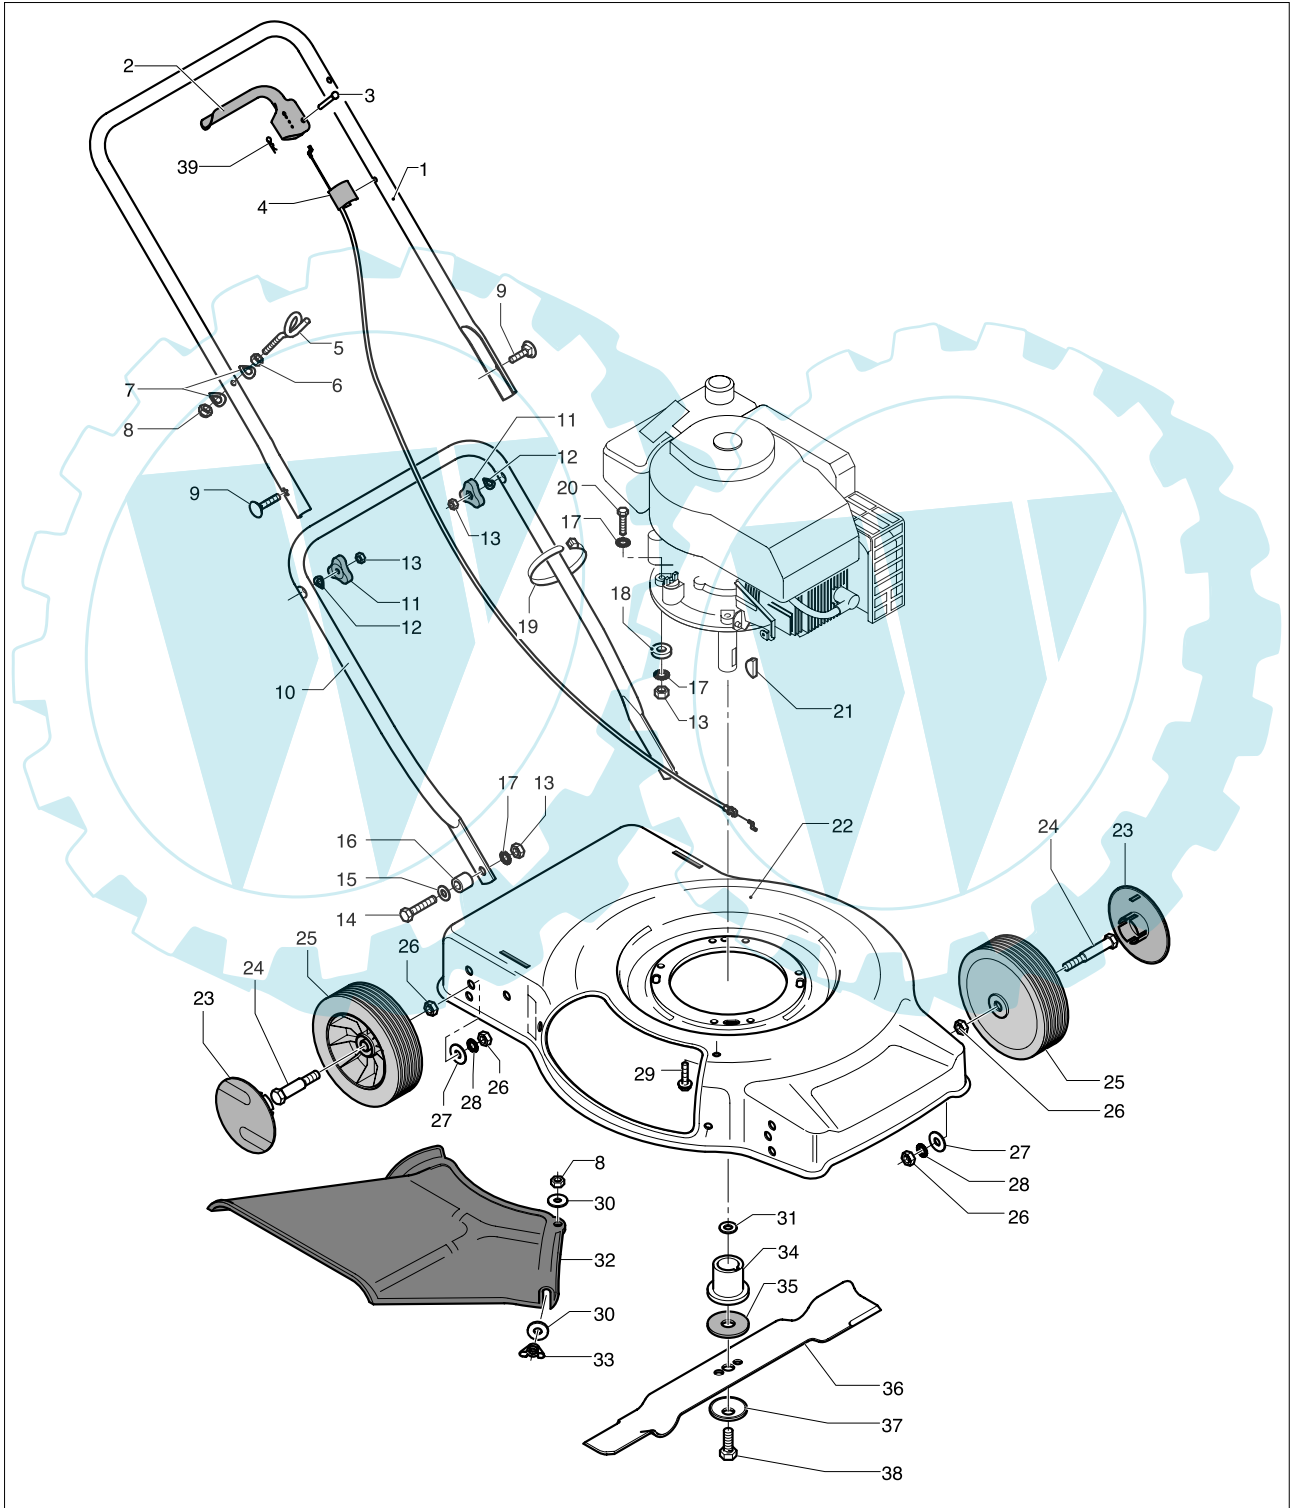

brand	PARTNER
-------	----------------

date	2002-04	SHEET 1/2
------	---------	-----------

Model

T3550S

Product number

9538781-17

brand	PARTNER
-------	----------------

date	2002-04	SHEET 2/2
------	---------	-----------

T3550S

Pos	PN ELX	PN MEP	Q.ty	Note
1	531206069	10150123	1	
2	531206027	10146633	1	
3	531207409	10651400	1	
4	531206025	10146610	1	
5	531205169	10121470	1	
6	531207165	10501200	1	M6 H6 UNI 5587-6S-ZB
7	531204961	10115900	2	6,5E
8	531208491	20281800	2	M6 H8 UNI7473-ZB
9	531207089	10402401	2	TTSQ M8x50 TF ZB
10	531206260	10158403	1	
11	531204923	10114303	2	
12	531207090	10402402	2	8,5
13	531207982	20106300	7	M8 H8 UNI 5587-6S ZB
14	531207071	10396600	2	TE M8x30 UNI 5739-8,8-ZB
15	531204922	10114200	2	8x16x1,5 ZB
16	531206261	10158500	2	D.8,5x18x12H ZNT
17	531207981	20106200	8	D.8E DIN 6798
18	531205732	10140213	3	H.5
19	531205581	10135600	1	160X4,5
20	531207044	10390800	3	TE M8x40 UNI 5737-8,8-ZB
21	531204907	10100900	1	4x6,5 UNI6606 WODRUF
22	531211035	10177611	1	
23	531206010	10146490	4	D.160
24	531205042	10120090	4	
25	531206015	10146503	4	D.160 RIGATA
26	531207978	20101700	8	M10 H8 UNI 5588-6S ZB
27	531207989	20113000	4	10x30x2,5
28	531208974	30102100	4	10E
29	531208053	20122600	3	M6x20 TE FL
30	531205377	10126000	3	6x18x1,5
31	531207122	10428900	1	10x21x2
32	531206238	10158363	1	
33	531206263	10158520	2	D.M6
34	531207242	10531600	1	
35	531207243	10531700	1	17,2x50x1,5+0,1
36	531206546	10177510	1	
37	531207237	10530900	1	11x50x2,5
38	531208008	20120580	1	TE 3/8 UNFx37- 8,8 1/2F ZB
39	531207408	10651300	1	1.1x17